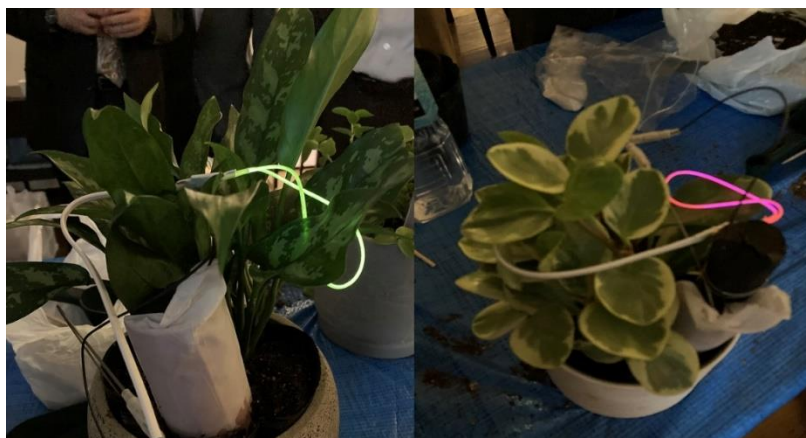

今回、「(株)グリーンディスプレイ」様の協力を得て植物発電を実際に体験するワークショップを  
 かながわサイエンスパーク西棟2階で開催しました。

当日は、再生可能エネルギーの概略及び植物発電原理の説明が行われ、その後、実際に植物発電の  
 キットを使用し実際にLEDの点灯を行いました。

かながわサイエンスパーク2階コワーキングスペース

Tech-Pot CSD 株式会社シーエスデー LiYOND

botanical light.  
 植物発電を実際に体験できるワークショップです！

○植物発電の概要説明

○キットを設置した鉢に水を注ぎます。

下記の様に発光し会場から拍手が沸き上がりました。

作品は、HOTEL ARU KSP 玄関脇に展示中